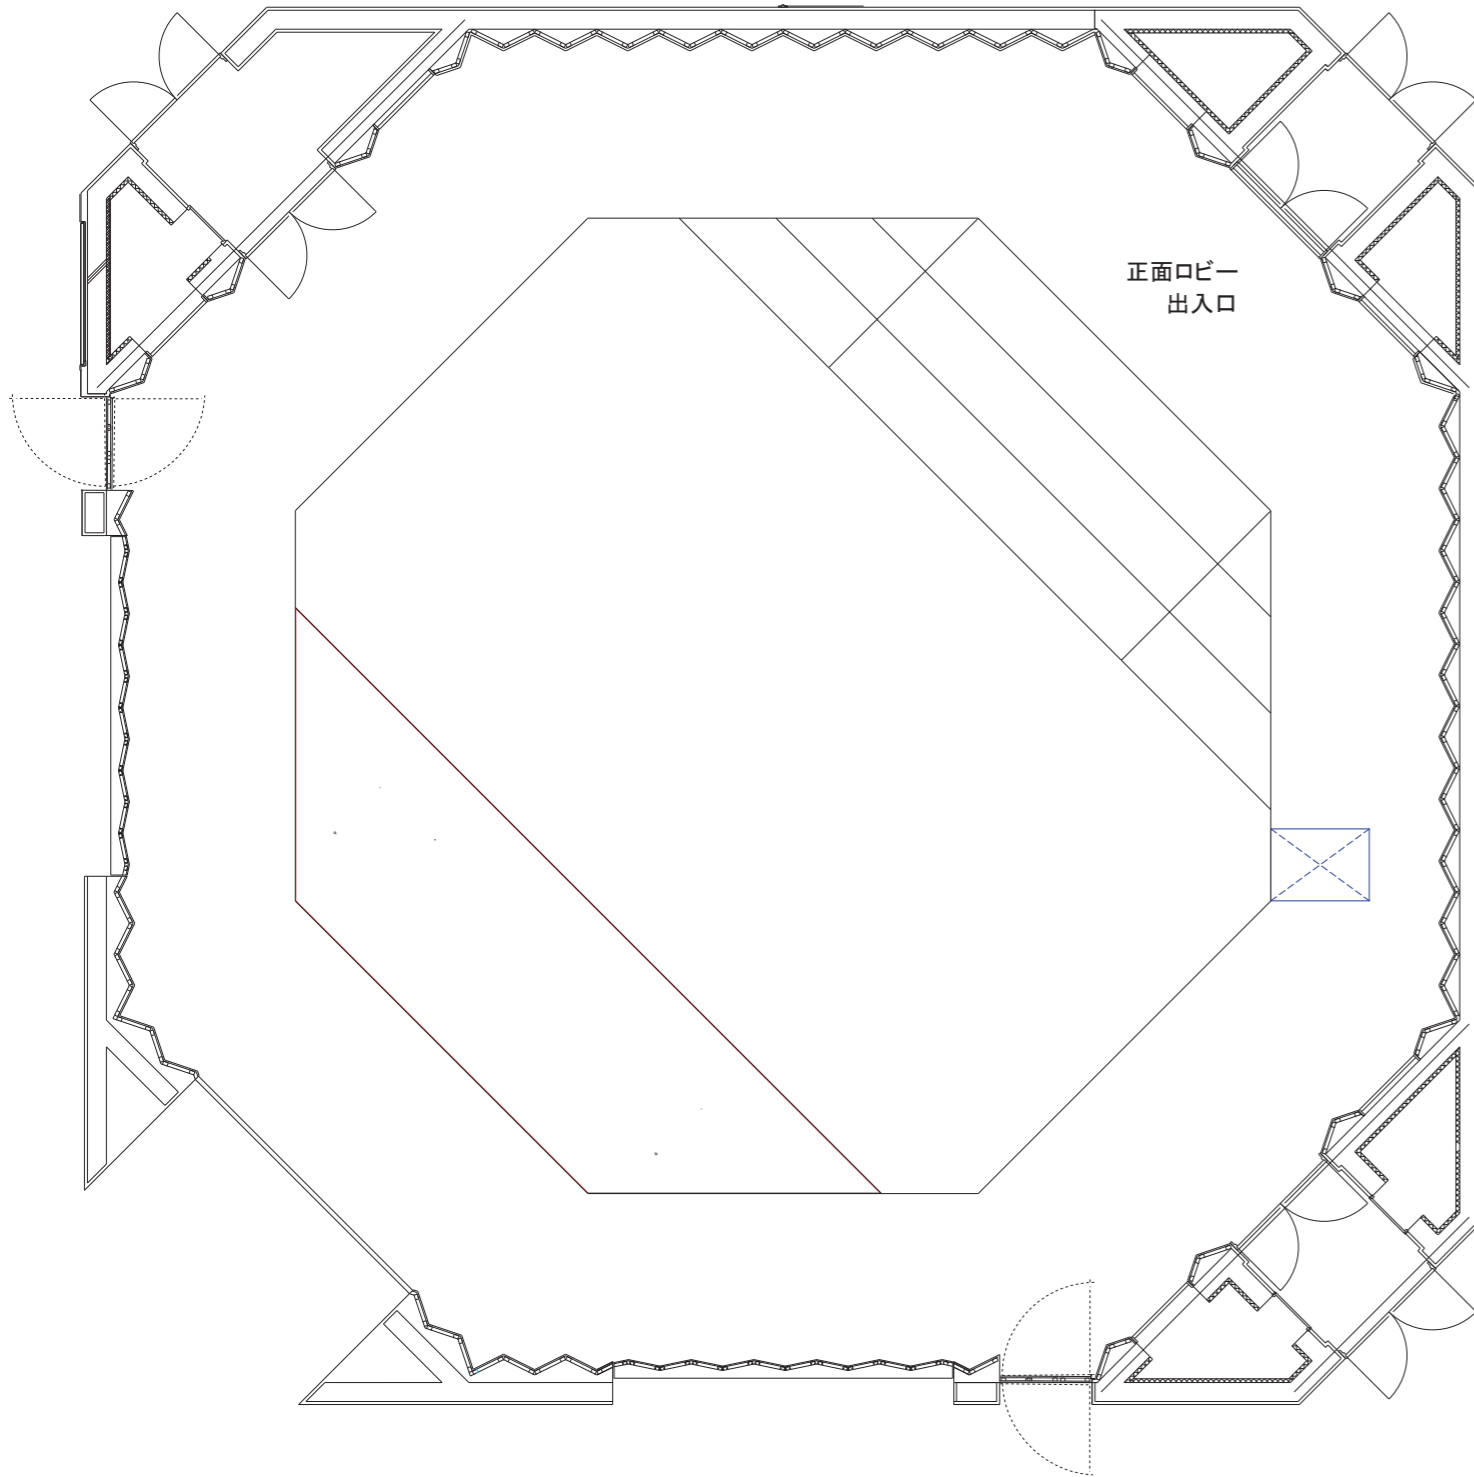

響きホール 1/100 (用紙 A3)

1F (フロアー)

2F (ギャラリー)

縮尺 1/100

3 6 9 12尺

1 2 3 m