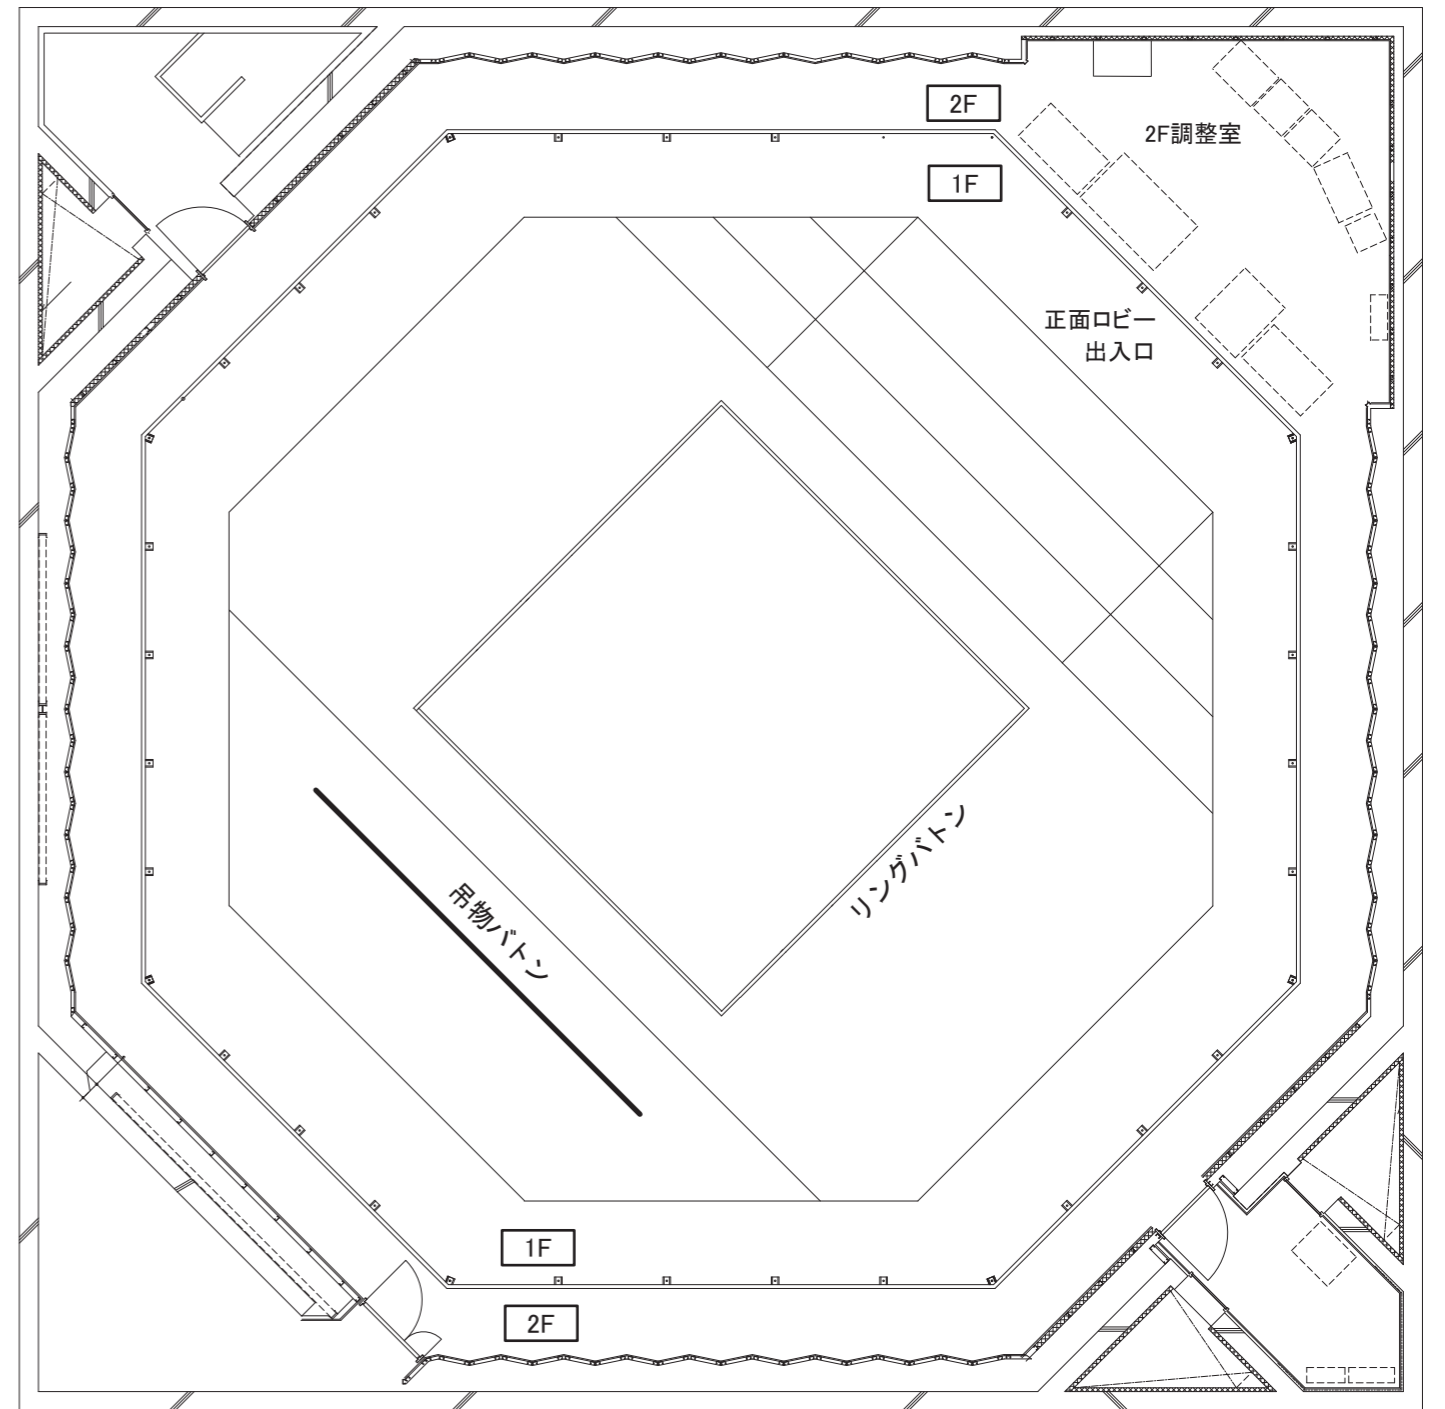

響きホール 1/100 (用紙 A3)

1F (フロアー)

2F (ギャラリー)

縮尺 1/100

3 6 9 12尺

1 2 3 m