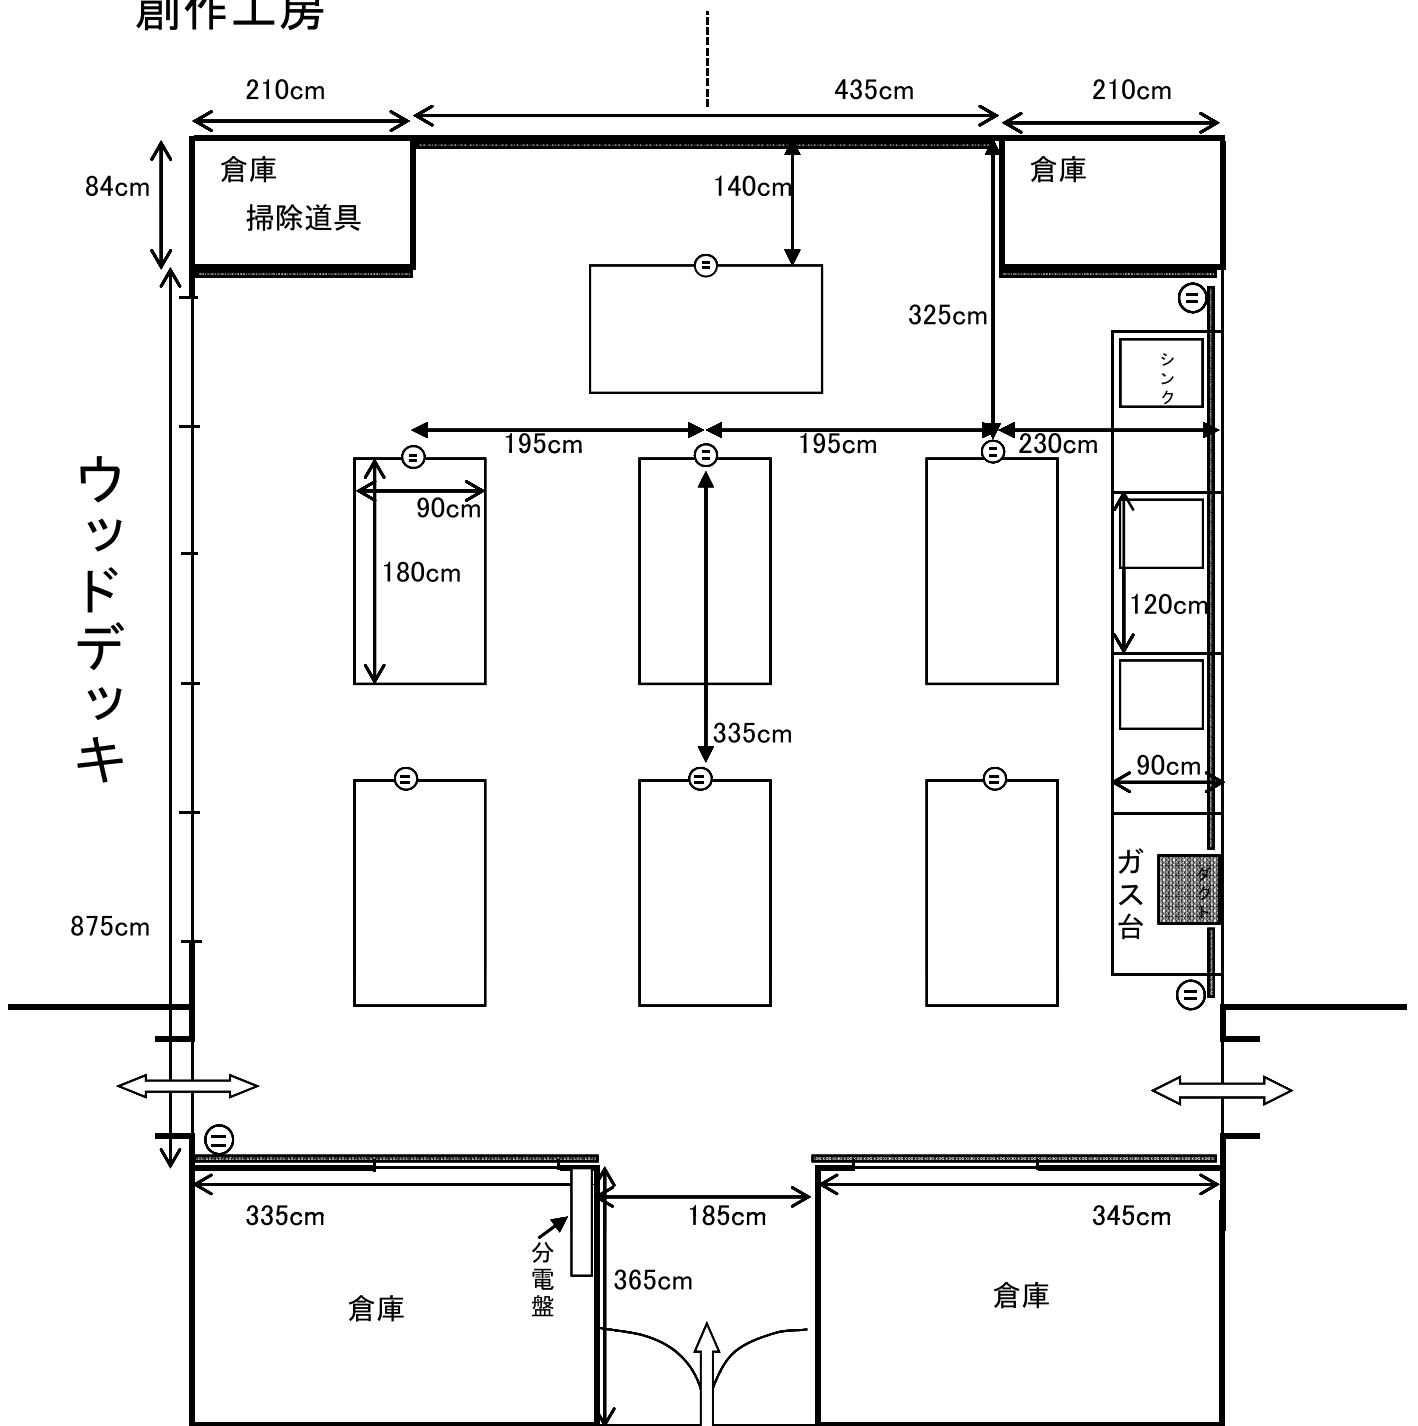

# 創作工房

W 30 × D 30 × H 42