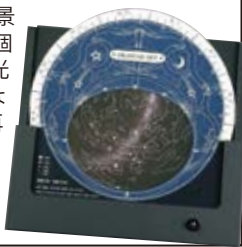

1/21 (日) 9:30~12:00

淡く光る天の川を背景に、6等星まで 4,500個の「点」でキラキラと光り輝く星を作り、限りなく本物に近い星空を再現した星座早見盤です！
小学4年生以上/参加費2000円/受付中

ゆめプラ 星空観察会 天体

1/21 (日) 19:00~20:00頃 (悪天中止)

冬のダイヤモンド・冬の三大角・オリオン座を見よう！(当日18:00、ゆめプラHP上で開催有無をお知らせします) 中学生以下は保護者同伴/事前申込不要/会場：芝生広場