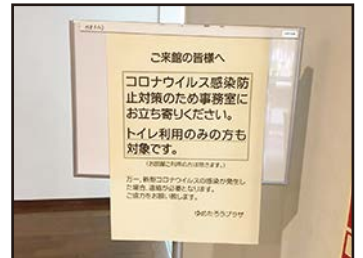

2階喫茶ゆめひろば
 8月中の土・日曜日、8/8(土)~17(月)の期間はお休みいたします。

11月末までの予定で、ロビー天井改修工事を行っております。現在1階ロビーを工事中です。ご不便をおかけしますが、ご理解とご協力をお願いいたします。

コロナ禍でのゆめたろうプラザの取り組みをご紹介します!

こんにちは、ゆめたろうプラザ事務長の藤井です。5月25日に新型コロナウイルス感染症の緊急事態宣言が全国で解除された後も、感染者が後を絶ちません。ゆめたろうプラザでは以下の取り組みで感染予防対策を行っています。皆さまと、皆さまの大切な人をコロナウイルスから守るために、ぜひご協力をお願いいたします。

輝きホールでは座席を1席おきに使用します

響きホールもゆったりとした座席配置です

3人掛けのベンチを2人掛けにしています

職員は出勤時検温して体調管理をしています

館内各所に手指用消毒液を設置しています

2階喫茶ゆめひろばはテーブルの配置を一方方向にしています

清掃スタッフがこまめに消毒をします

来館者リストを作っています