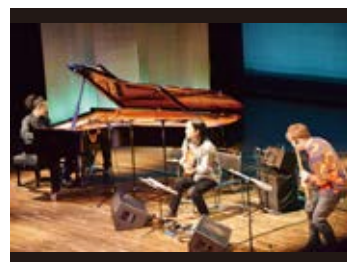

**ヤマト ストリング カルテット** 小学生以上 音楽  
**YAMATO String Quartet**  
**4/29 (木祝) 15:00開演**  
 澄んだ音色と迫力の響きで、「ブエノスアイレス  
 の四季」全曲演奏ほか、ピアソラからロック、映  
 画音楽までを自在に弾きこなす。  
 ヴァイオリン石田泰尚の類を見ない孤高のプレ  
 イスタイルと相まって、すべての聴衆を魅了す  
 る、超硬派弦楽カルテット!!  
 一般4,000円、U25 1,000円/残席わずか

2/27(土)オープンスペースコンサート  
Espacio  
心に届く癒しのコンサート

2/28(日)オープンスペースコンサート  
楽音ジャック  
カホンではおん2021

3/20(土)市民企画  
GSO(武豊町シルバー人材センターオーケストラ)ライブ

2/23(火祝)実行委員会企画  
さ~ま~kajii ファミリーコンサート

2/27(土)実行委員会企画  
残歌ライブ2021 孟春の息吹

3/21(土)実行委員会企画  
古澤巖 ヴァイオリンの夜