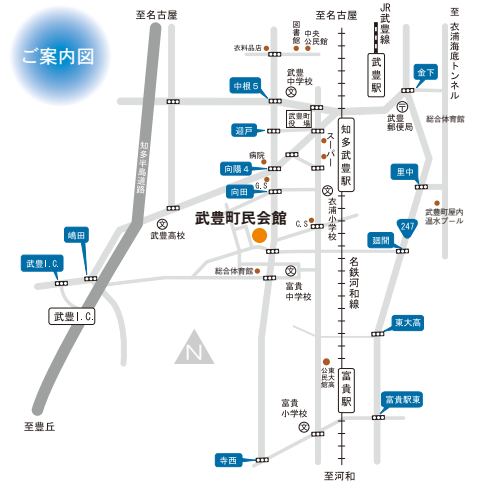

# ゆめプラ だより

発行：武豊町教育委員会／編集：町民会館・NPOたけとよ

1月に武豊町内の小学校へ「はやぶさ2」実物大模型たけとよモデルを使用した出張授業を行いました。初めに動画を見ながら解説を聞き、「はやぶさ2」がどんなミッションを行ってきたのかななどを教わり、その後、実際に模型を使用して、「はやぶさ2」について様々な角度から学びました。子どもたちからは、『どうして「はやぶさ2」は金色なの?』など、色んな質問が飛び出しました。答えを教えてもらうだけでなく、自分で一生懸命考え、意見をしっかりと伝える姿がとても印象的でした。少しでも宇宙に興味を持つきっかけになれば嬉しいです。

### ■お問い合わせ

〒470-2555 愛知県知多郡武豊町字大門田11番地  
TEL: 0569-74-1211 FAX: 0569-74-1227

<http://www.town.taketoyolg.jp/kaikan/>

- 休 館 日/月曜日(祝日の場合は、翌平日) 及び年末年始
- 受付時間/午前9時～午後9時

### ■交通アクセス

- 名鉄河和線 知多武豊駅より徒歩20分
- J R 武豊線 武豊駅から徒歩25分
- 知多半島道路 武豊 ICより車で5分