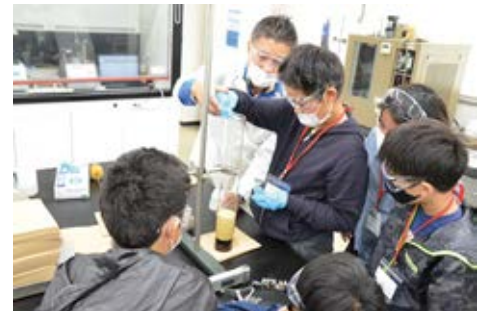

一瞬で泡が消えたよ

壮大な宇宙の神秘にくぎづけ!

11月8日(火)ゆめプラゆるゆる観望会「皆既月食をみよう~今夜は月がきれいですね~」が行われました。

ゆめたろうプラザには125名の方が観望会に参加して、会場に設置された望遠鏡や、製作教室で作った望遠鏡で月や木星、土星などを観察しました。

今回の皆既月食は442年ぶりに惑星食(天王星食)も同時に起こるという事で、大変話題になりました。次に皆既月食中に惑星食が起こるのは322年後とのことです。観られた人はラッキーでしたね。