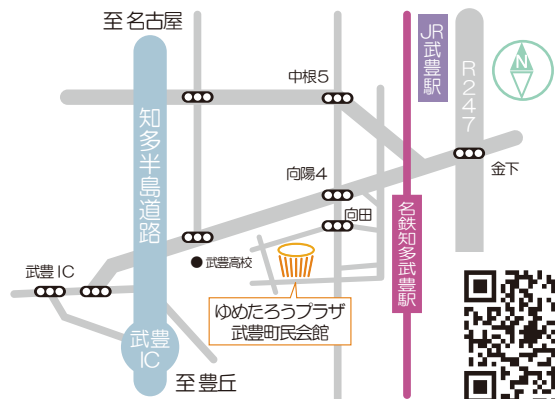

2022年7月よりBass, Drumに加え、弦楽四重奏を迎える総勢7人による初のスペシャル編成ライブツアー『YAMAZAKI MASAYOSHI Tour 2022 “7th COLORS”』を全国4箇所で開催した。

武豊町民会館 Taketoyo Community Arts Center

〒470-2555 愛知県知多郡武豊町大門田11番地
休館日：月曜日（祝日の場合翌平日）及び年末年始

TEL 0569-74-1211
<https://yumetarou-kaikan.net/>

●交通案内

名鉄河和線「知多武豊駅」より徒歩20分

JR武豊線「武豊駅」より徒歩25分

知多半島道路「武豊IC」より車で5分（P350台有）

マップをご覧くださいませ