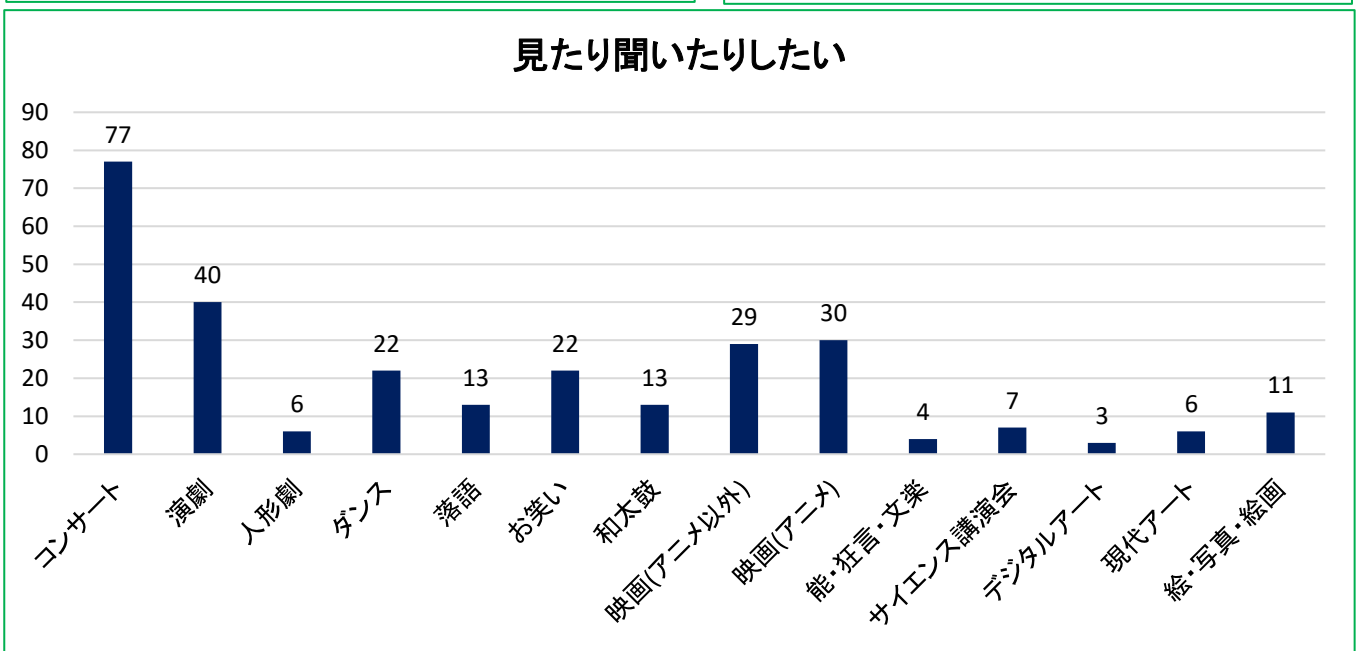

(4) 高校生まとめ(グラフ)

回収数 125人 (1年39 ,2年31 ,3年55)

設問 5 「ゆめプラ」で、何を見たり聞いたりしたいですか？

コンサート関連		2
スターライツのコンサート		1
ミュージック(有名)		1
演劇関連		2
演劇		1
劇団四季		1
その他		1
産業まつり		1

設問 6 「ゆめプラ」で、何に参加したいですか？

その他		3
デジタル	e スポーツ	2
その他	ゆめたろうまらそん	1