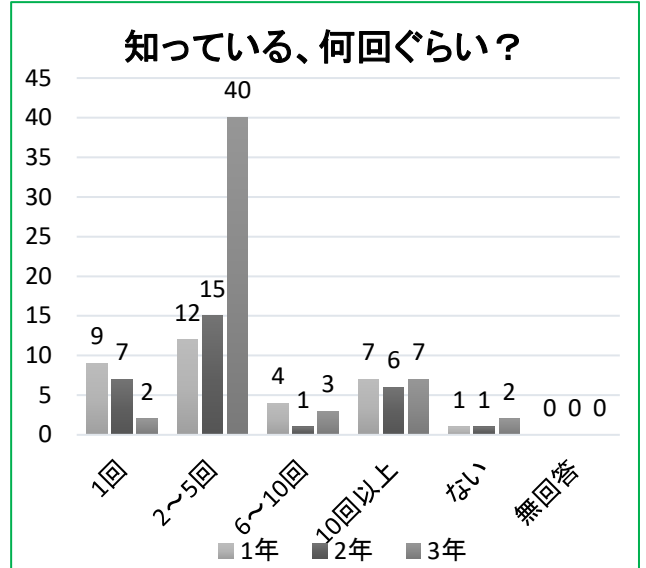

(4) 高校生まとめ(グラフ)

回収数 125人 (1年39 ,2年31 ,3年55)

設問 5 「ゆめプラ」で、何を見たり聞いたりしたいですか？

コンサート関連		2
スターライツのコンサート		1
ミュージック(有名)		1
演劇関連		2
演劇		1
劇団四季		1
その他		1
産業まつり		1

設問 6 「ゆめプラ」で、何に参加したいですか？

その他		3
デジタル	e スポーツ	2
その他	ゆめたろうまらそん	1