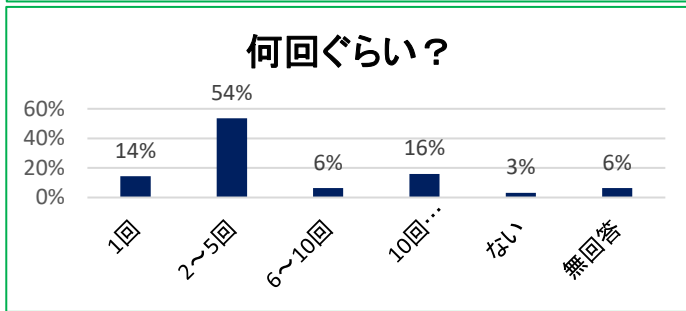

(4) 高校生まとめ(グラフ)

回収数 125人 (1年39 ,2年31 ,3年55)

設問 5 「ゆめプラ」で、何を見たり聞いたりしたいですか？

コンサート関連		2
スターライツのコンサート		1
ミュージック(有名)		1
演劇関連		2
演劇		1
劇団四季		1
その他		1
産業まつり		1

設問 6 「ゆめプラ」で、何に参加したいですか？

その他		3
デジタル	e スポーツ	2
その他	ゆめたろうまらそん	1