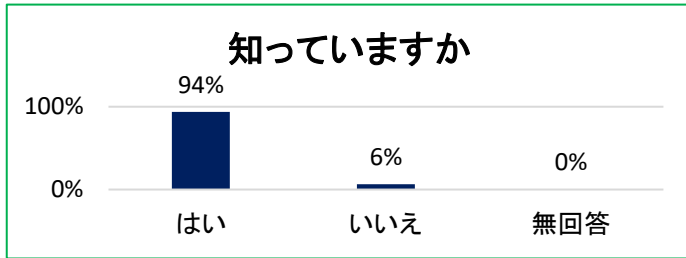

(4) 高校生まとめ(グラフ)

回収数 125人 (1年39 ,2年31 ,3年55)

設問 5 「ゆめプラ」で、何を見たり聞いたりしたいですか？

コンサート関連		2
スターライツのコンサート		1
ミュージック(有名)		1
演劇関連		2
演劇		1
劇団四季		1
その他		1
産業まつり		1

設問 6 「ゆめプラ」で、何に参加したいですか？

その他		3
デジタル	e スポーツ	2
その他	ゆめたろうまらそん	1