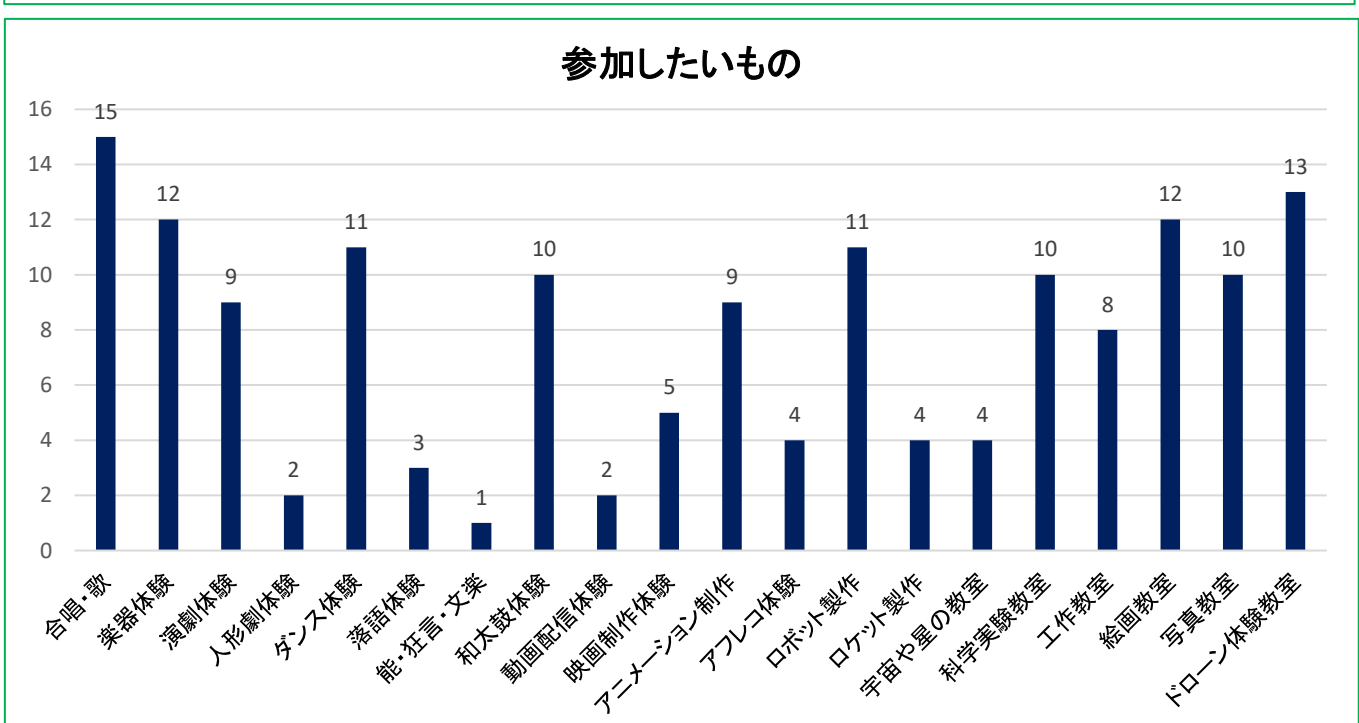

(4) 高校生まとめ(グラフ)

回収数 125人 (1年39 ,2年31 ,3年55)

設問 5 「ゆめプラ」で、何を見たり聞いたりしたいですか？

コンサート関連		2
スターライツのコンサート		1
ミュージック(有名)		1
演劇関連		2
演劇		1
劇団四季		1
その他		1
産業まつり		1

設問 6 「ゆめプラ」で、何に参加したいですか？

その他		3
デジタル	e スポーツ	2
その他	ゆめたろうまらそん	1