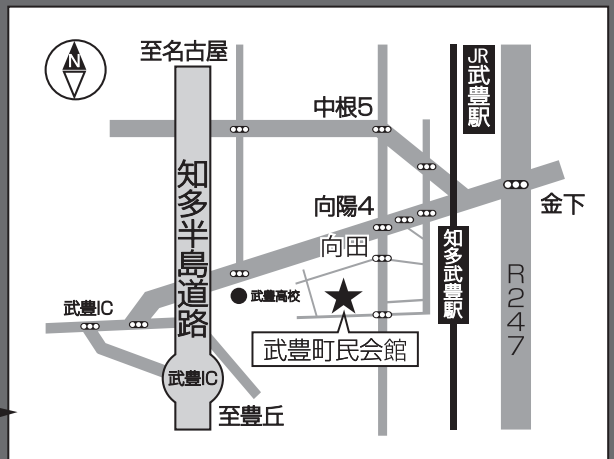

笑福亭茶光

上方落語の次代を担う存在として将来が期待される、若手有望株。静かながらも骨太な芸。

[お申込み・お問合せ]

ゆめたらうプラザ (武豊町民会館)

TEL 0569-74-1211

受付時間 9:00 ~ 21:00

月曜休館 (祝日の場合は翌平日) 及び年末年始 (12/28 ~ 1/4)

〒470-2555 愛知県知多郡武豊町字大門田 11 番地

<https://yumetarou-kaikan.net/>

マップをご覧いただけます

■ 交通アクセス

- ・名鉄河和線 知多武豊駅より徒歩 20 分
- ・JR 武豊線 武豊駅より徒歩 25 分
- ・知多半島道路 武豊 I.C. より車で 5 分

- ◆ 約 350 台駐車可能！大型駐車場完備
- ◆ 電車でお越しのお客様は町内巡回バス「ゆめころん」をご利用ください。→時刻表はホームページをご覧ください。