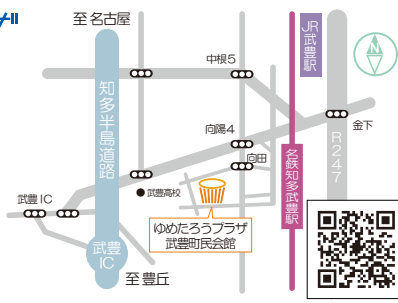

武豊に人気駄菓子屋出店でござんす

人形劇「ふしぎ駄菓子屋銭天堂」

原作『ふしぎ駄菓子屋銭天堂』シリーズ（偕成社刊）
 廣嶋玲子・作 jyajya・絵

あらすじ

クラスの音読コンクールに出ることになった萌美と慶司とえりか。
 しかし、萌美がうまく音読できず、えりかは不満でいっぱいだった。
 また、慶司もお父さんと釣りに行けないことに腹をたてていた。
 そして、大泥棒になりたい男・江城秀元。
 そんな中、えりかと慶司と江城は、ふしぎな駄菓子屋『銭天堂』の駄菓子に巡り合う。
 店主・紅子の販売する駄菓子は、お客様に特別な効果をもたらす。
 3人の願いは叶うのか！？

脚 本 / 中村孝男
 演 出 / 北村直樹
 (人形芝居ひつじのカンパニー)
 美 術 / 小川ちひろ
 音 楽 / 庄子智一
 振 付 / チカパン
 歌唱指導 / 片桐雅子
 照 明 / 吉嗣敬介
 音 響 / 遠藤宏志 (アコルト)
 演出助手 / 齋藤俊輔
 写 真 / 古屋均
 宣伝美術 / 三浦佳子
 制 作 / 甲斐勝行・来住野正雄

TEL 0569-74-1211

〒470-2555 愛知県知多郡武豊町大門田 11 番地
 FAX 0569-74-1227
 休館日：月曜日（祝日の場合翌平日）及び年末年始
 受付時間：9:00～21:00
<https://yumetarou-kaikan.net/>

●交通案内
 名鉄河和線「知多武豊駅」より徒歩 20 分
 JR 武豊線「武豊駅」より徒歩 25 分
 知多半島道路「武豊 IC」より車で 5 分（P350台有）

マップを拡大して見てください

ゆめプラメイト入会のご案内

- 特典■
 - ・チケットの先行発売！（早く買える！）
 - ・チケットの会員価格！（安く買える！）
 - ・情報誌の送付！（手元に情報が届く！）
- 年会費 1,000 円
 - ※初年度や、有効期限から3か月以上経過した更新には入会金 200 円がかかります。