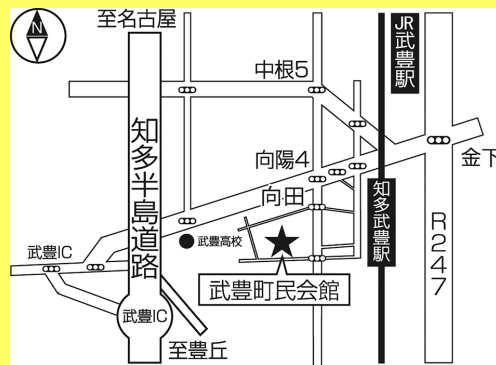

# 愛知工業大学 名電高等学校吹奏楽部 サマーコンサート in たけとよ

創部60余年。全日本吹奏楽コンクール全国大会出場38回  
(うち金賞16回)は、日本一の実績!

絆が生み出す音色の魅力

2023  
**8月16日(水)**

開演 **13:30**      **500円**

開場13:00 終演14:30予定 お持ち帰りドリンク付き

**全席自由**      **2歳以下ひざ上無料**

ゆめたろうプラザ 輝きホール  
6月17日(土)発売(559席)

※前売りで完売の場合、当日券はありません

※車椅子席をご利用の方はチケット購入時にお申し出ください

《演奏予定曲》

- ・サザエさんアラカルト
- ・YOASOBIメドレー
- ・日本の夏メドレー 他

※都合により演奏曲目が変更になる場合がございます

名鉄河和線「知多武豊駅」より徒歩20分

JR武豊線「武豊駅」より徒歩25分

知多半島道路「武豊I.C.」より車で5分  
(P350台)