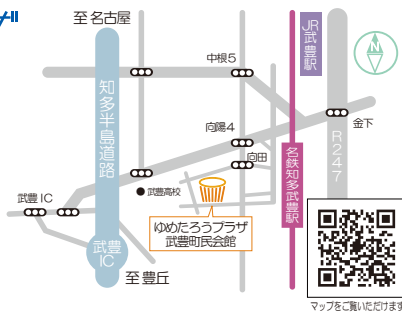

イープラス チケット発売日

イープラス先行: 4月22日(土) 12:00 ~ 5月26日(金) 18:00
一般発売: 5月27日(土) 10:00~

チケット取扱い

主催: イープラス/NPOたけとよ/武豊町教育委員会

ゆめたろうスラザ TEL 0569 (74) 1211 / イープラス <https://eplus.jp/pianonomori/>

TEL 0569-74-1211

〒470-2555 愛知県知多郡武豊町大門11番地
FAX 0569-74-1227
休館日: 月曜日(祝日の場合翌平日)及び年末年始
受付時間: 9:00~21:00
<https://yumetarou-kaikan.net/>

- 交通案内
名鉄河和線「知多武豊駅」より徒歩20分
JR武豊線「武豊駅」より徒歩25分
知多半島道路「武豊IC」より車で5分(P350台有)

ゆめプラメイト入会のご案内

- 特典■
・チケットの先行発売! (早く買える!)
- ・チケットの会員価格! (安く買える!)
- ・情報誌の送付! (手元に情報が届く!)
- 年会費1,000円
※初年度や、有効期限から3か月以上経過した更新には入会金200円がかかります。

お問合せ/入会・更新手続きは…
TEL 0569-74-1211

ヤングメイトは3歳~中学3年生までの方が加入できるゆめプラメイトです。自分の分だけのチケットが第1次発売日から購入できます。(入会金・年会費無料)

「ピアノの森」と一緒にいかが? 今年度企画 期待の3公演セット!!

2023. 9/2(土) ミュンヘン国際第1位、王道を歩む岡本誠司のソロと、美しい演奏が魅力のOEK。比類のないキャリアを持つピピラーの指揮で。