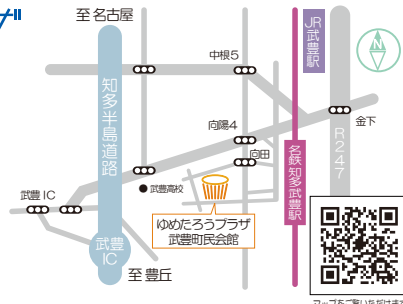

TEL 0569-74-1211

ヤングメイトは  
3歳～中学3年生までの方が加入できるゆめプラメイトです。  
自分の分だけのチケットが第1次発売日から購入できます。  
（入会金・年会費無料）

武豊町民会館 Taketoyo Community Arts Center

TEL 0569-74-1211

〒470-2555 愛知県知多郡武豊町大門11番地  
FAX 0569-74-1227  
休館日：月曜日（祝日の場合翌平日）及び年末年始  
受付時間：9:00～21:00  
https://yumetarou-kaikan.net/

- 交通案内
  - 名鉄河和線「知多武豊駅」より徒歩20分
  - JR武豊線「武豊駅」より徒歩25分
  - 知多半島道路「武豊IC」より車で5分（P350台有）

マップを買いだけてください

## まっプロ公演「父と暮せば」と一緒にいかが？今年度企画 期待の3公演セット！！

高木竜馬の手で「エリーゼのために」「小犬のワルツ」など「ピアノの森」の名シーンが蘇る！  
2023. 9/2(土) 14:00 開演 輝きホール(全席指定) 未就学児入場不可  
イープラス presents  
「ピアノの森」ピアノコンサート2023  
※本公演は映像等の演出はございません。予めご了承ください。  
(チケット) 一般3,800円/ゆめプラメイト3,300円/小学生2,500円  
主催：イープラス・NPO たけとよ・武豊町教育委員会