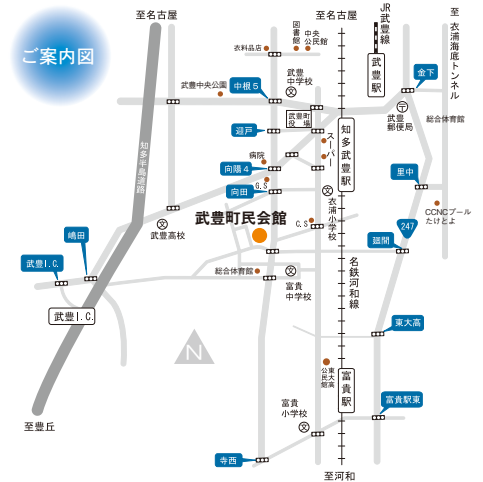

第28回武豊町絵画展が4/25(火)～4/30(日)の6日間で行われました。会場の都合により、例年と会場を変更しての開催となったため、お客様への案内など工夫をして行い、来場者数は891人になりました。出品者は66人、総作品数は154作品となり、見ごたえのある絵画展となりました。今後も多くの方が作品を展示し、楽しんでいただけるような絵画展を目指していきます。

■お問い合わせ

〒470-2555 愛知県知多郡武豊町字大門田11番地  
TEL: 0569-74-1211 FAX: 0569-74-1227

<https://yumetarou-kaikan.net>

- 休館日／月曜日(祝日の場合は、翌平日)及び年末年始
- 受付時間／午前9時～午後9時

■交通アクセス

- 名鉄河和線 知多武豊駅より徒歩20分
- J R 武豊線 武豊駅から徒歩25分
- 知多半島道路 武豊ICより車で5分