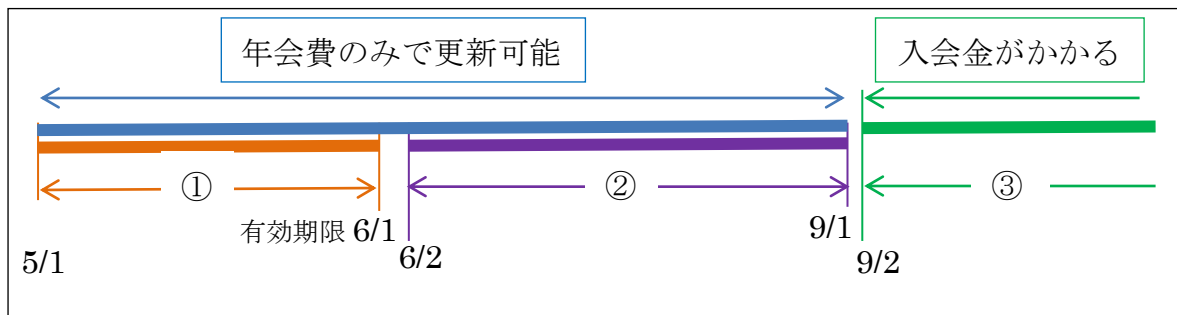

## メイト会員証更新期間について (H26/06/01～)

6/1 が有効期限の人の場合

① の期間 ■ (有効期限の1ヶ月前～有効期限) に更新したら…

料 金 : ¥1,000 (年会費¥1,000)

有効期限 : 翌年 6/1 まで (例 5/15 に更新すると翌年 6/1 まで)

② の期間 ■ (有効期限から3か月以内) に更新したら…

料 金 : ¥1,000 (年会費¥1,000)

有効期限 : 翌年 6/1 まで (例 8/15 に更新すると翌年 6/1 まで)