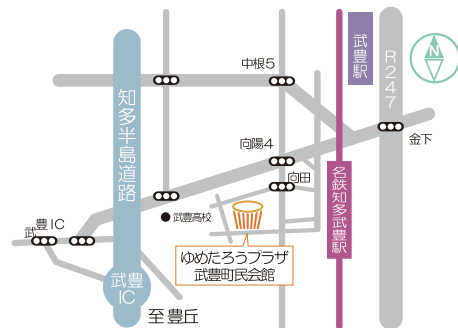

ゆめたろうプラザ

武豊町民会館 Taketoyo Community Arts Center

〒470-2555 愛知県知多郡武豊町大門田 11 番地

FAX 0569-74-1227

休館日：月曜日 (祝日の場合翌平日) 及び年末年始

受付時間：9:00 ~ 21:00

<https://yumetarou-kaikan.net/>

【お問合せ・チケット取扱い】

TEL 0569-74-1211

蒲池明香 ☎ 090-4114-8981

松村 香 ☎ 090-1785-5609

- 交通案内
- 名鉄河和線「知多武豊駅」より徒歩 20 分
- JR 武豊線「武豊駅」より徒歩 25 分
- 知多半島道路「武豊 I.C.」より車で 5 分 (P350 台有)

2024
JAN

The esprit wind that
plays in early spring.