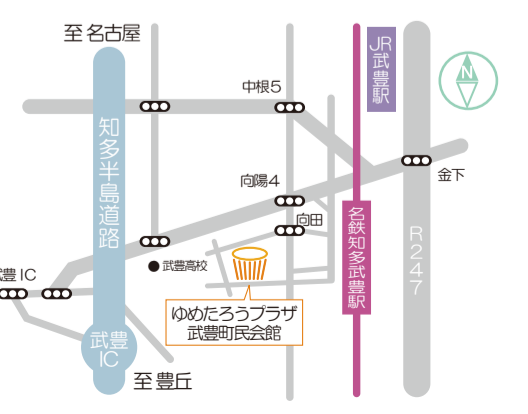

宮本安子<マリンバ・打楽器> / 網谷正美<狂言> / 島田菜摘<マリンバ・打楽器>
打楽器 × 狂言 この音楽はあなたを異空間に誘う
5/26(日) 15:00 開演 (14:30 開場) 輝きホール【全席自由】
《前売》一般・ゆめプラメイト 2,000円 / U25 (25歳以下) 1,000円
《当日》一般・ゆめプラメイト 2,300円 / U25 (25歳以下) 1,200円

長哲也<ファゴット> / 永原緑<ピアノ>
馥郁たる調べ 木管の深い響きに包まれて
6/15(土) 15:00 開演 (14:30 開場) 響きホール【全席自由】
《前売》一般・ゆめプラメイト 2,000円 / U25 (25歳以下) 1,000円
《当日》一般・ゆめプラメイト 2,300円 / U25 (25歳以下) 1,200円

山中惇史<ピアノ、作曲・編曲>
Play Music! 多彩な音を紡ぎ出す
7/6(土) 15:00 開演 (14:30 開場) 響きホール【全席自由】
《前売》一般・ゆめプラメイト 2,000円 / U25 (25歳以下) 1,000円
《当日》一般・ゆめプラメイト 2,300円 / U25 (25歳以下) 1,200円

新倉瞳<チェロ> / 渡辺庸介<ドラム>
まだ見ぬ音の世界へ クラシックと民族音楽のクロスオーバー
11/16(土) 15:00 開演 (14:30 開場) 響きホール【全席自由】
《前売》一般・ゆめプラメイト 2,000円 / U25 (25歳以下) 1,000円
《当日》一般・ゆめプラメイト 2,300円 / U25 (25歳以下) 1,200円

《葵トリオ》小川響子<ヴァイオリン> / 伊東裕<チェロ> / 秋元孝介<ピアノ>
天陽を仰ぎて 飽くなき音楽への探究と調和
12/8(日) 15:00 開演 (14:30 開場) 響きホール【全席自由】
《前売》一般・ゆめプラメイト 2,000円 / U25 (25歳以下) 1,000円
《当日》一般・ゆめプラメイト 2,300円 / U25 (25歳以下) 1,200円

ゆめたろうプラザ
武豊町民会館 Taketo Community Arts Center
TEL 0569-74-1211
〒470-2555 知多郡武豊町大門 11 番地
FAX 0569-74-1227
休館日：月曜日(祝日の場合翌平日)
及び年末年始(12/28~1/4)
受付時間：9:00~21:00