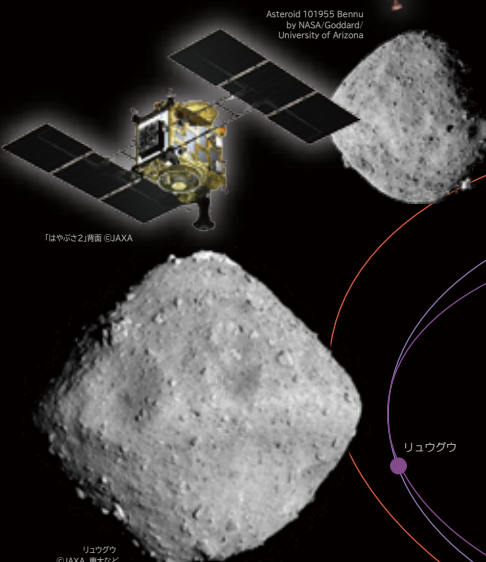

司会
山中 敦子
蒲都市生命の海科学館 館長

「はやぶさ2」が小惑星リュウグウより採取した石を分析して調べる(初期分析)チームの統括を務めた橋さんをお招きして、「はやぶさ2」の分析状況や成果について伺います。また、NASAによる小惑星ベヌーより採取した石のことや「火星衛星探査MMX」に繋がる「サンプルリターン」についてもお話いただけます。

2024年 **2月23日 金祝** 14:00 開演 (13:30 開場)
ゆめたろうプラザ (武豊町民会館) 響きホール 全席自由

オンライン配信あり
詳しくは2月中旬頃ゆめたろうプラザHP、SNS等でお知らせいたします

入場無料
(要入場整理券)

対象:小学生以上(推奨年齢:小学4年生以上) **小学生以上** ※未就学児のお子様の入場はできません
定員:180名(先着順) **車椅子エリア** ※車椅子席をご利用の方は事前にお申し出ください
整理券配布日:2024年1月20日(土) 9:00~ ゆめたろうプラザにて お電話でのご予約は1月21日(日)から

めざせ!はや通シリーズ。リュウグウのサンプルから何がわかったのかゆめたろうプラザは平成23年8月に開催した「小惑星探査機『はやぶさ』帰還カプセル等展示」イベントをきっかけに、「はやぶさ」「はやぶさ2」関連イベントを企画・開催して「はやぶさ」を応援してきました。今年度はリュウグウのサンプル初期分析チームのリーダーを務めた橋省吾氏が登場! ※「はやぶさ2」は2020年12月6日に無事に地球に試料(サンプル)が入ったカプセルを届け、「はやぶさ2」は現在拡張ミッションへ移行しました。

開演の5分前までにご入場ください。入場整理券をお持ちでも、入場者数が定員に達した場合ご入場をお断りすることがございます。予めご了承ください。
[主催]武豊町・武豊町教育委員会・武豊町文化発信事業実行委員会 [協力]日油株式会社 愛知事業所/NPOたけとよ/特定非営利活動法人ギガスター

展特別 日油株式会社社員による説明で、キミも「はやぶさ博士」! **小惑星探査機はやぶさ/はやぶさ2 関連物品&パネル展示**

☆主催者による記録用の写真撮影を行います。写真は、主催者の発行する印刷物やHP上に掲載する場合があります。また、メディア取材が入る場合があります。あらかじめご了承ください☆

ゆめたろうプラザ (武豊町民会館) TEL 0569-74-1211 〒470-2555 愛知県知多郡武豊町大門11番地 FAX 0569-74-1227
受付時間: 9:00~21:00 休館日: 月曜日(祝日の場合翌平日)及び年末年始(12.28~1.4) <https://yumetarou-kaikan.net/>