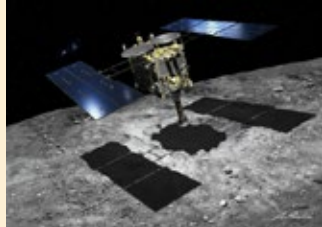

ゆめっちいハカセの豆知識コーナー

どんな天体から「サンプルリターン」してきたの？

サンプルリターンとは、地球以外の天体から砂などの物質（サンプル）を地球に持ち帰る（リターン）こと。今から 50 年ほど前にアメリカのアポロ 11 号が「月の石」を持ち帰ったのがはじまりです。日本では、本格的なサンプルリターンに必要な技術の実証実験と「太陽系の起源を探る」ことを目的に「はやぶさ」が小惑星「イトカワ」表面の砂を持ち帰りました。これまでのサンプルリターンの例を以下に示します。

イトカワ／はやぶさ

イトカワ ©JAXA

はやぶさ ©JAXA

イトカワはS型小惑星に分類される天体で、大きさは長辺が約535mほどのラッコのような形をしている天体です。イトカワの砂を調べることでイトカワのなりたちや歴史が調べられました。探査機打ち上げ：2003年 5月 9日 サンプル採取日：2005年 11月 26日 サンプル地球帰還日：2010年 6月 13日

いくつもの世界初と、多くの困難を乗り越えてサンプルリターンを行った「はやぶさ」をテーマとした映画が4作品作られたこともあり、「はやぶさ」がきっかけで宇宙に興味を持つ人が増えました。

リュウグウ／はやぶさ2

リュウグウ ©JAXA、東大など

はやぶさ2 ©池下聖裕

リュウグウはC型小惑星に分類される天体で、大きさは直径が約900mのそろばん玉のような形をしている天体です。S型小惑星のイトカワよりも太陽系ができた時の有機物や含水鉱物をより多く含んでいると考えられたため、サンプルリターンの天体選ばれました。インパクトによって天体内部のサンプルも採取できました。探査機打ち上げ：2014年 12月 3日 サンプル採取日：2019年 2月 22日 2019年 7月 11日 サンプル地球帰還日：2020年 12月 6日 「はやぶさ2」は拡張ミッションの旅に出ました。