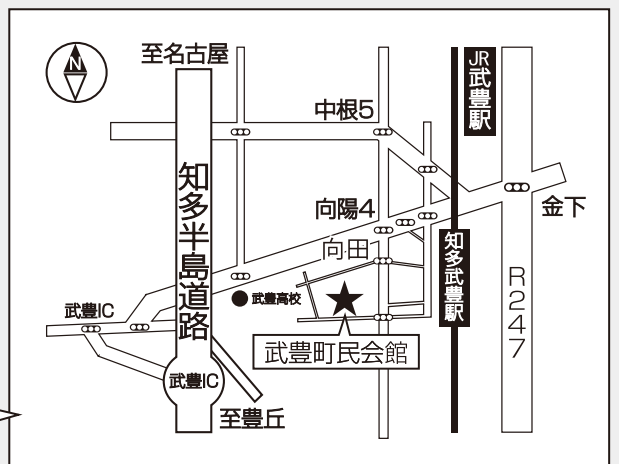

ゆめたろうプラザ（武豊町民会館）

TEL 0569-74-1211

受付時間 9:00～21:00

月曜休館（祝日の場合は翌平日）及び 年末年始（12/28～1/4）

〒470-2555 愛知県知多郡武豊町大門田 11 番地

https://yumetarou-kaikan.net/

マップをご覧いただけます

■ 交通アクセス

- 名鉄河和線 知多武豊駅より徒歩 20 分
JR 武豊線 武豊駅より徒歩 25 分
知多半島道路 武豊 IC より車で 5 分
約 350 台駐車可能！大型駐車場完備
電車でお越しのお客様は町内巡回バス「ゆめころん」をご利用ください。→時刻表はホームページをご覧ください。