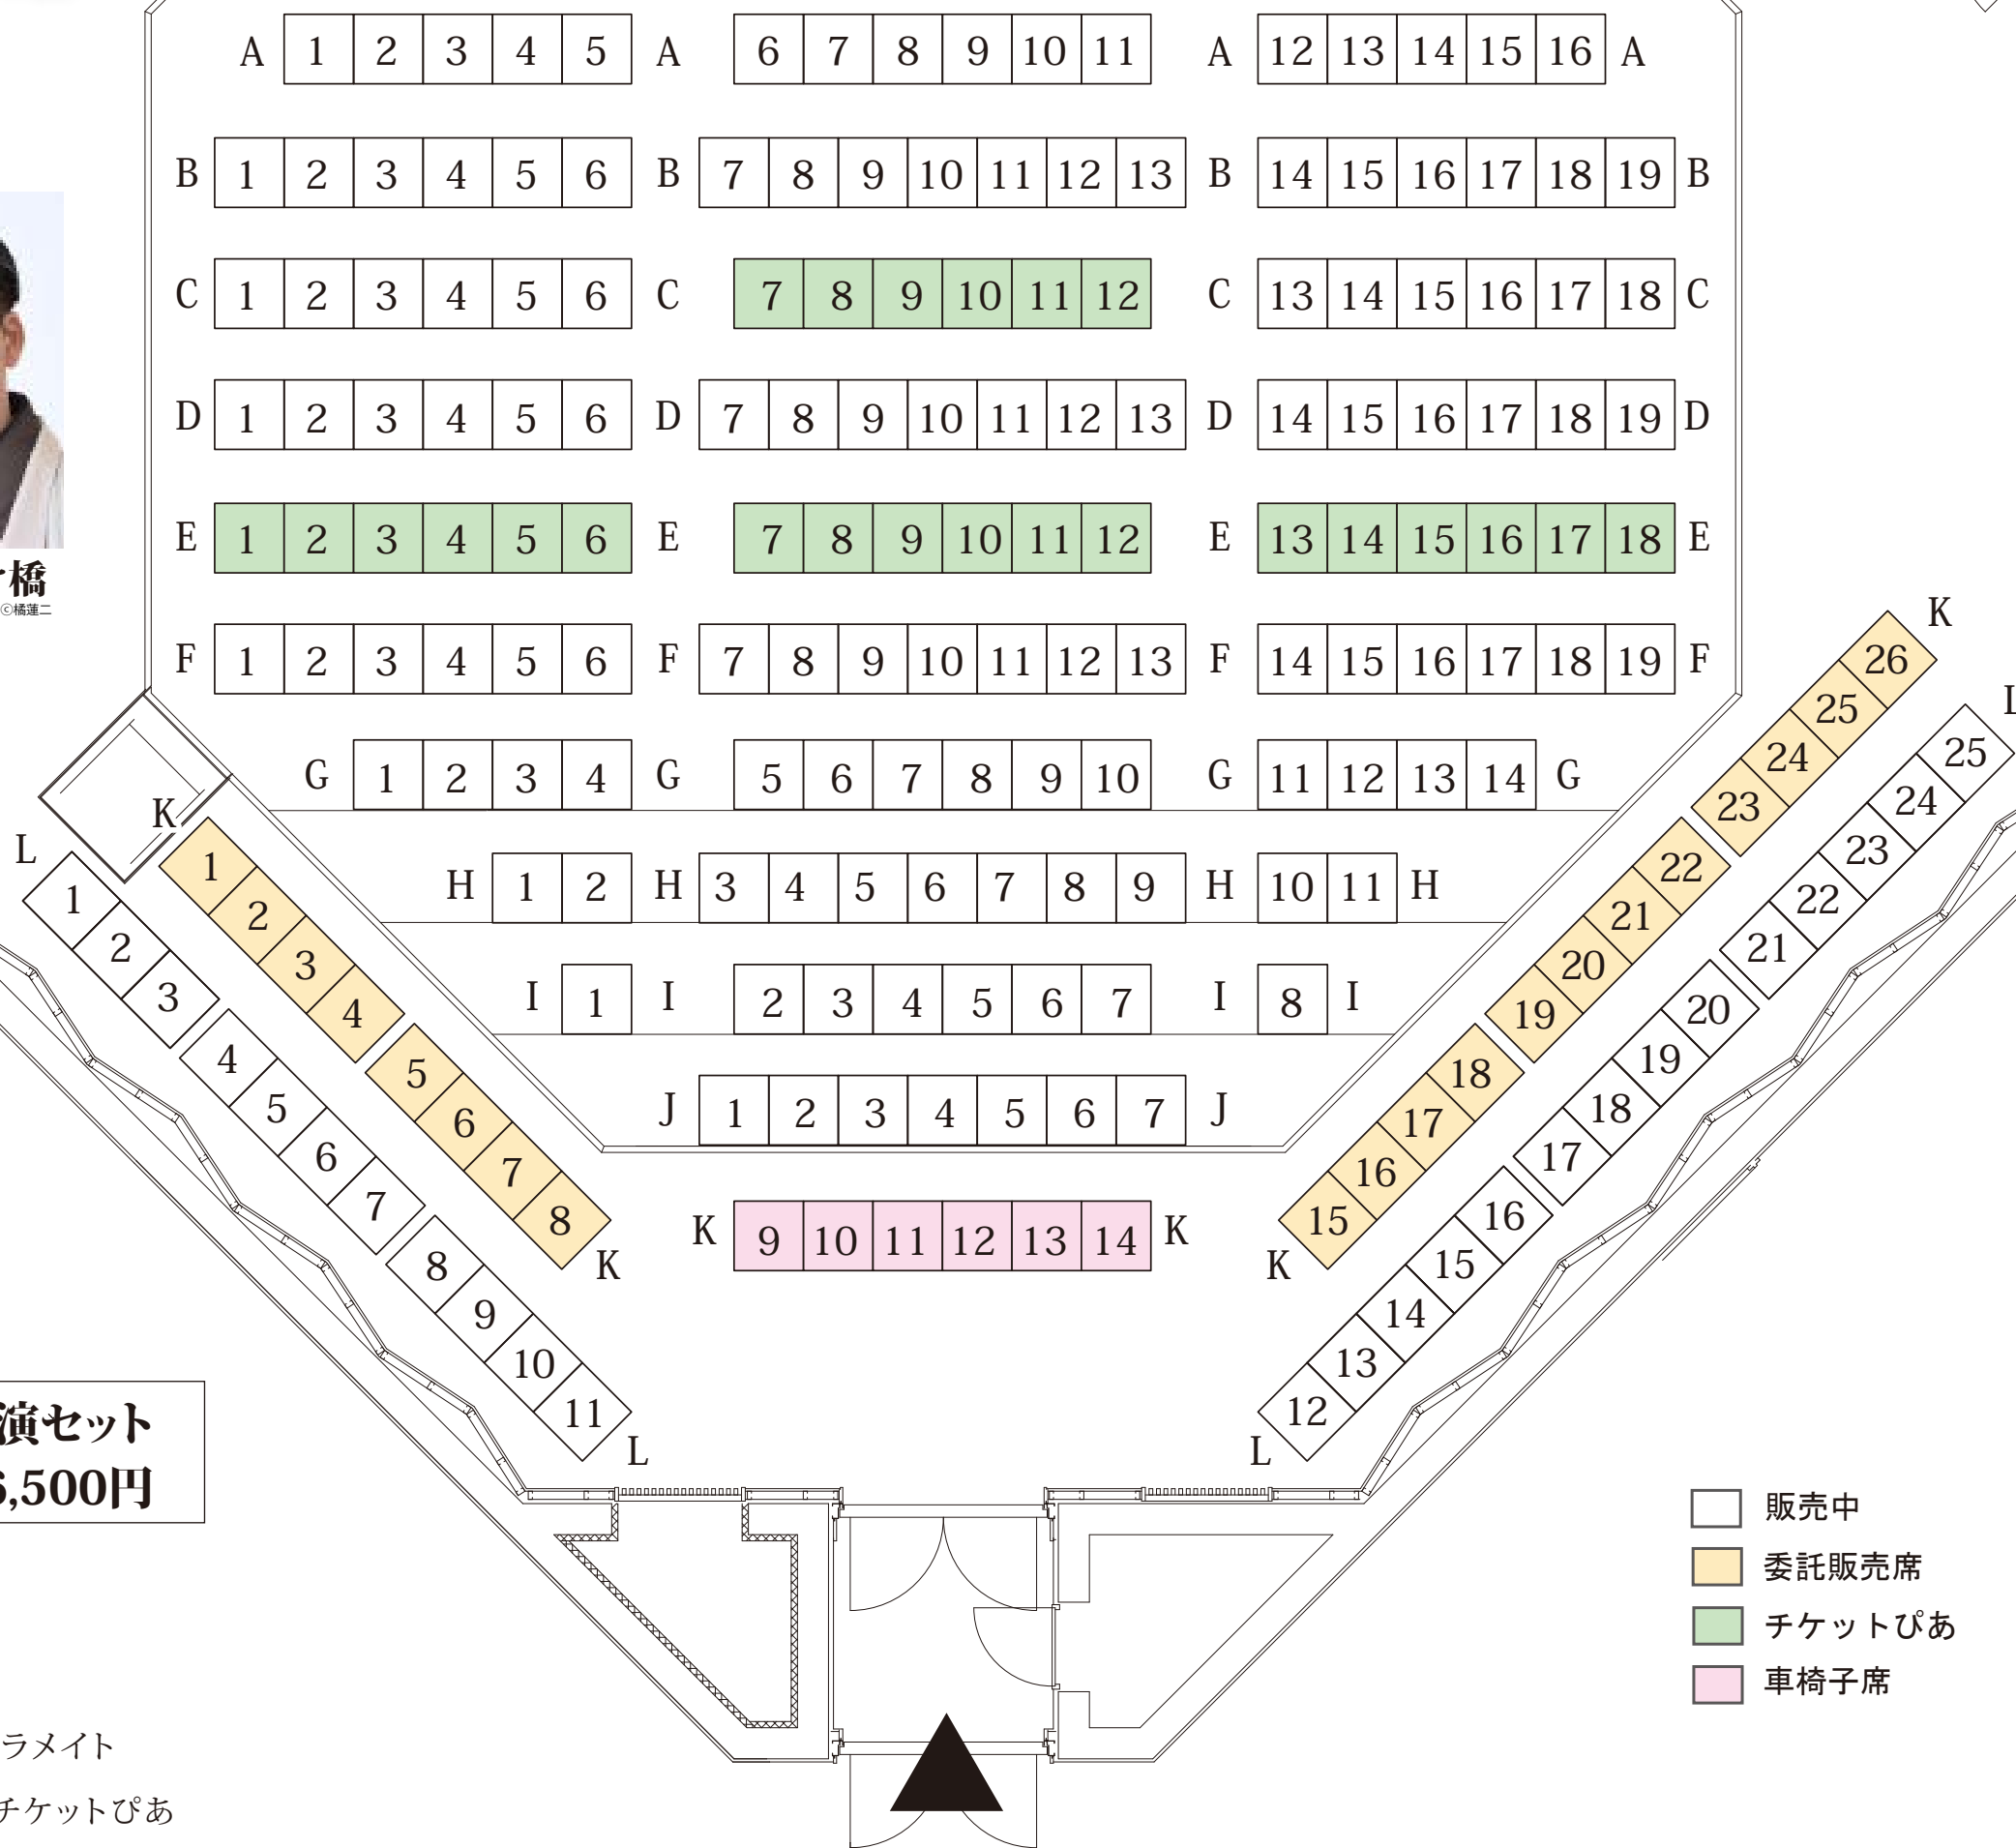

ゆめたろう寄席 納涼の会

五街道雲助

古今亭文菊

©SHITOMICHI

春風亭かけ橋

©橋蓮二

2024年

7月28日(日)

14:00開演(13:30開場)

全席指定

【前売】	一般	4,000円
	ゆめプラメイト	3,500円
	小中高生	1,000円

ゆめプラメイト限定「納涼+豊穰」2公演セット
6,500円

【当日】	一般・メイト	4,500円
	小中高生	1,500円

第1次発売日:4月20日(土) …ゆめプラメイト

第2次発売日:4月27日(土) …一般・チケットぴあ

高座

- 販売中
- 委託販売席
- チケットぴあ
- 車椅子席