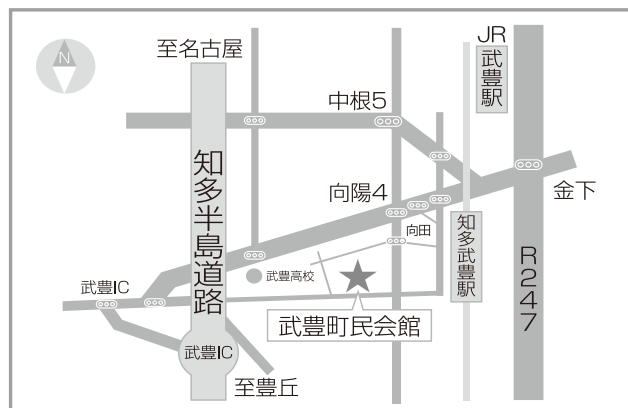

第29回 武豊町 絵画展

水彩・油彩・日本画
水墨画・版画・その他

令和6年(2024年)

5月28日(火)
～6月2日(日)

午前9時～午後5時(6月2日は午後4時まで)
ゆめたろうプラザ(武豊町民会館)

入場無料

【絵画展】

響きホール …8号以上100号までの作品

【絵画展小作品コーナー】

ミーティングルーム1・2・3 …6号以下の作品

《主催》武豊町絵画展実行委員会

《後援》武豊町教育委員会・中日新聞社

《お問合せ》武豊町絵画展実行委員会事務局

TEL0569-74-1211(武豊町民会館)

〒470-2555 愛知県知多郡武豊町字大門田11番地