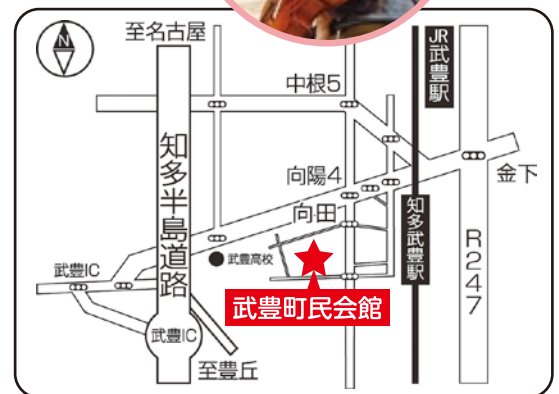

入場
無料

※入場には、入場整理券が必要です。

CCNC × NHK

はじめての クラシック コンサート

classical concert

楽器体験 ワークショップ

開演前に出演者と共に楽器を体験!
(ピアノ・バイオリン・チェロ)

事前申し込み制

4歳から小学生まで

時間：13:30～14:30

※13:00～受付開始

参加資格：4歳から小学生まで

定員：50人

※応募多数の場合は
抽選となります。

日時

2024年

9月23日(月・祝)

開場/13:00 ワークショップ/13:30～14:30

開演/15:00 終演予定/16:30

会場

武豊町民会館(ゆめたろうプラザ)
輝きホール

【所在地】愛知県知多郡武豊町字大門田11

【公共交通機関】名鉄河和線「知多武豊」駅より徒歩20分

JR 武豊線「武豊」駅より徒歩25分

【お車ご利用の場合】知多半島道路「武豊IC」より5分

曲目

浜辺の歌(童謡)

ア・ホール・ニュー・ワールド(映画 アラジンより)

輝く未来(映画 塔の上のラプンツェルより)

リベルタンゴ(ピアソラ)

ドボルザーク・ピアノ五重奏曲 ほか

※曲目は変更される場合があります。

※このコンサートは、初めてクラシック音楽にふれる、子ども向けに企画されたものです。

当日は、多数のお子さまが来場されます。あらかじめご了承ください。

*CCNCの加入状況にかかわらず、どなたでもお申し込みいただけます。

*CCNCホームページよりお申し込みください。*詳しくは裏面もしくはHPをご覧ください。▼

主催 知多半島ケーブルネットワーク株式会社、NHK名古屋放送局

後援 常滑市教育委員会、武豊町教育委員会、美浜町教育委員会、南知多町教育委員会