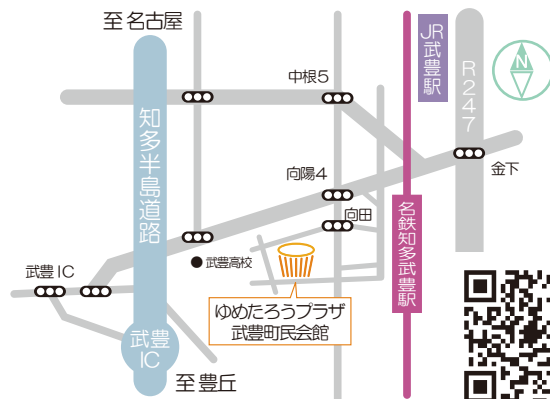

※入会時および有効期限を3カ月経過後の更新には別途200円が必要です。詳しくはゆめたらうスラザまで

ヤングメイトは3歳～中学3年生までの方が加入できるゆめプラメイトです。自分の分だけのチケットが第1次発売日から購入できます。（入会金・年会費無料）

●交通案内  
名鉄河和線「知多武豊駅」より徒歩 20分  
JR 武豊線「武豊駅」より徒歩 25分  
知多半島道路「武豊 I.C.」より車で 5分（P350台有）