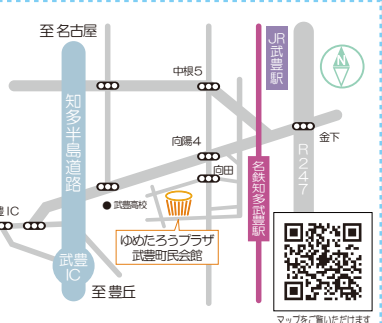

ドス・デル・フィドル × 姉妹武 ☆贅沢なオトナの時間☆ 80年代・90年代のJ-POPセレクション

3/15 (土) 15:00 開演
輝きホール / 全席指定 / 未就学児入場不可
【前売】
ゆめスライム: 4,000円 一般 4,500円 学生 1,000円

HOP! STEP! MARCHING☆ 京都橘高等学校吹奏楽部

3/16 (日) 14:00 開演
輝きホール / 全席指定 / 3歳未満入場不可
【前売】
ゆめスライム: 一般 2,000円 3歳~大学生 1,000円

チケット発売日 第一次発売 (ゆめスライム限定) 2024年 10月 19日 (土) / 第二次発売 (一般・チケットぴあ) 2024年 10月 26日 (土)

春音セット購入の注意事項 (各公演についてはチラシをご覧ください)

- 春音セットは1会員様2セットまで購入可能です。(10/19~25の期間のみ販売。50セット限定)
- いずれかの公演が完売となった場合、春音セットの販売は終了します。
- 第一次発売初日の10月19日(土)午前中は窓口が大変混み合うことが予想されます。予めご了承ください。
- ゆめプラメイト限定販売期間(10/19~25)は、1回の購入につき、1会員様1会員分のチケットのみ購入可能です。
- ゆめプラメイトチケットおよびセットチケット購入時は、会員登録をご提示ください。
- 電話申込みは10月20日(日)から可能です。※輝きホール座席表をお手元にご用意ください
- 車椅子席をご利用の方はチケット購入時にご指定ください。(数量、販売期間に限りがあります)

TEL 0569-74-1211
〒470-2555 愛知県知多郡武豊町大門11番地
FAX 0569-74-1227
休館日: 月曜日(祝日の場合翌平日)及び年末年始
受付時間: 9:00~21:00
https://yumetarou-kaikan.net/
●交通案内
名鉄河和線「知多武豊駅」より徒歩20分
JR武豊線「武豊駅」より徒歩25分
知多半島道路「武豊IC」より車で5分 (P350台有)