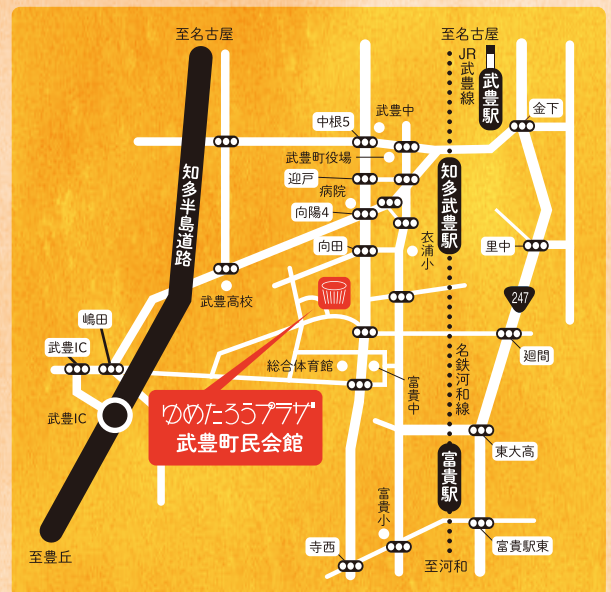

●交通機関のご案内 / 名鉄河和線「知多武豊駅」より徒歩 20 分  
JR 武豊線「武豊駅」より徒歩 25 分  
知多半島道路「武豊 IC」より車で 5 分【駐車場有】

主催：武豊町民劇団 TAKE TO YOU・武豊町教育委員会  
後援：中日新聞社・知多半島ケーブルネットワーク株式会社