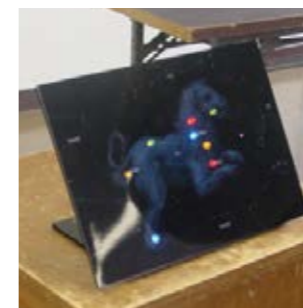

はじめての電子工作の「星座パネル」