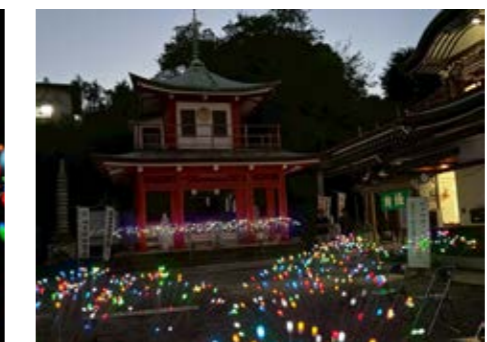

蓮華院で行われているイベント「てらテラス」でも点灯しました