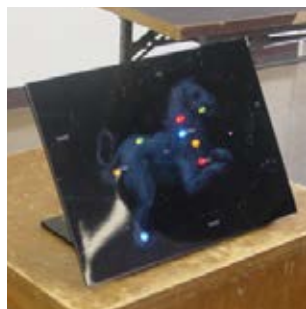

はじめての電子工作の「星座パネル」