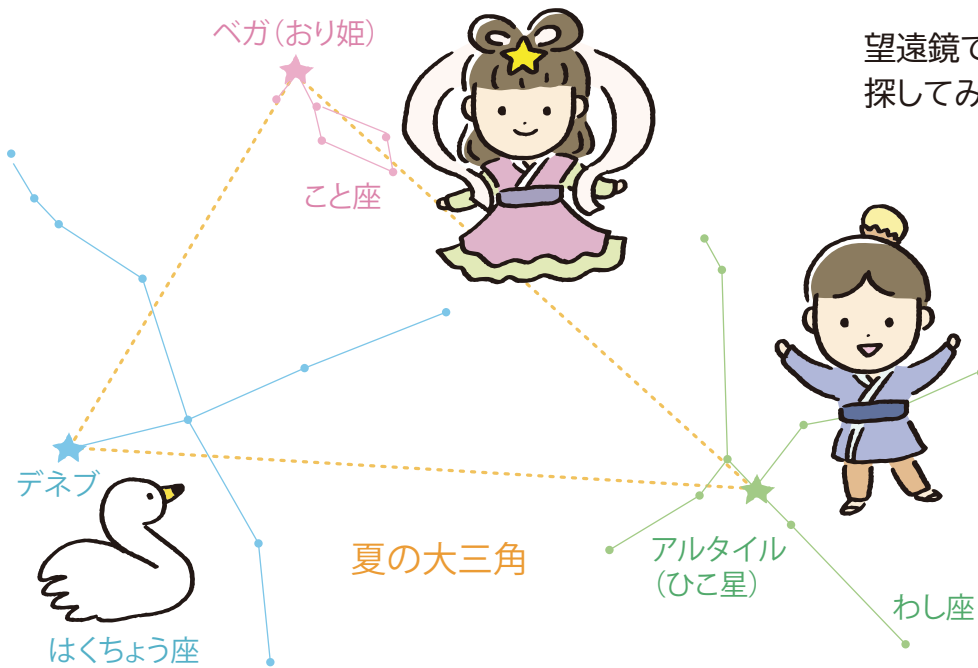

8/1 (土)

ゆめプラ 星空観察会

19:30~20:30

夏の星空を見よう

～織姫・彦星に会えるかな？夏の大三角を見よう！

ゆめたろうプラザ 芝生広場

参加費無料 事前申込不要 中学生以下保護者同伴

夏の夏の大三角と夏の星座を観察します。

望遠鏡で見える二重星(双子星)を探してみましょう。

※二重星とは肉眼では1個の星にしか見えないものが、望遠鏡で観察すると大変接近した二つの星として見える天体のことです。

※雲が厚い場合や雨天時は中止となります。また、予告なく会場が変わる場合がございます。
開催の有無は、8/1(土)15時ごろにホームページおよびXでお知らせします。

今年度の星空観察会の予定

10/12(月)18:00~19:30

「秋の星空を見よう～土星のわっか見えるかな？」