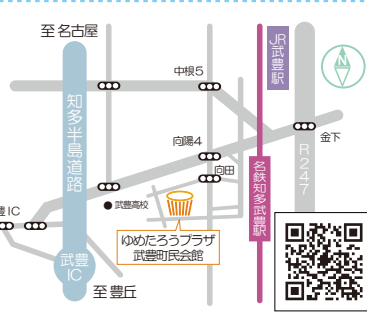

ドス・デル・フィドル × 妹尾武

☆贅沢なオトナの時間☆
80年代・90年代のJ-POPセレクション

セット対象公演

3/15 (土) 15:00 開演
輝きホール / 全席指定 / 未就学児入場不可
【前売】
ゆめフラメイト 4,000円 一般 4,500円 学生 1,000円

HOP! STEP! MARCHING☆

京都橘高等学校吹奏楽部

セット対象公演

3/16 (日) 14:00 開演
輝きホール / 全席指定 / 3歳未満入場不可
【前売】
ゆめフラメイト一般 2,000円 3歳~大学生 1,000円

チケット発売日 第一次発売 (ゆめフラメイト限定) 2024年 10月 19日 (土) / 第二次発売 (一般・チケットぴあ) 2024年 10月 26日 (土)

春音セット購入の注意事項 (各公演についてはチラシをご覧ください)

- 春音セットは1会員様2セットまで購入可能です。(10/19~25の期間のみ販売。50セット限定)
- いずれかの公演が完売となった場合、春音セットの販売は終了します。
- 第一次発売初日の10月19日(土)午前中は窓口が大変混み合うことが予想されます。予めご了承ください。
- ゆめプラメイト限定販売期間(10/19~25)は、1回の購入につき、1会員様1会員分のチケットのみ購入可能です。
- ゆめプラメイトチケットおよびセットチケット購入時は、会員証をご提示ください。
- 電話申込みは10月20日(日)から可能です。※輝きホール座席表をお手元にご用意ください
- 車椅子席をご利用の方はチケット購入時にご指定ください。(数量、販売期間に限りがあります)

ゆめプラメイト入会のご案内

- 特典■
 - ・チケットの先行発売！(早く買える！)
 - ・チケットの会員価格！(安く買える！)
 - ・情報誌の送付！(手元に情報が届く！)
- 年会費 1,000円
- ※初年度や、有効期限から3か月以上経過した更新には入会金 200円がかかります。
- お問合せ/入会・更新手続きは…

TEL 0569-74-1211
〒470-2555 愛知県知多郡武豊町大門11番地
FAX 0569-74-1227
休館日：月曜日(祝日の場合翌平日)及び年末年始
受付時間：9:00~21:00
https://yumetarou-kaikan.net/
●交通案内
名鉄河和線「知多武豊駅」より徒歩20分
JR武豊線「武豊駅」より徒歩25分
知多半島道路「武豊IC」より車で5分 (P350台有)