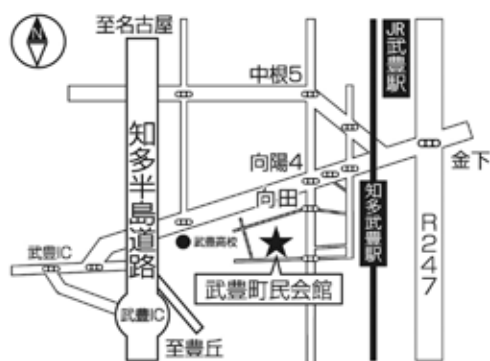

ゆめたろろ 武豊町民会館

TEL 0569(74)1211

〒470-2555 武豊町大門田 11 番地

月曜（祝日の場合は翌平日）・年末年始休館

駐車場に限りがありますので、なるべく乗り合わせでお越しください。